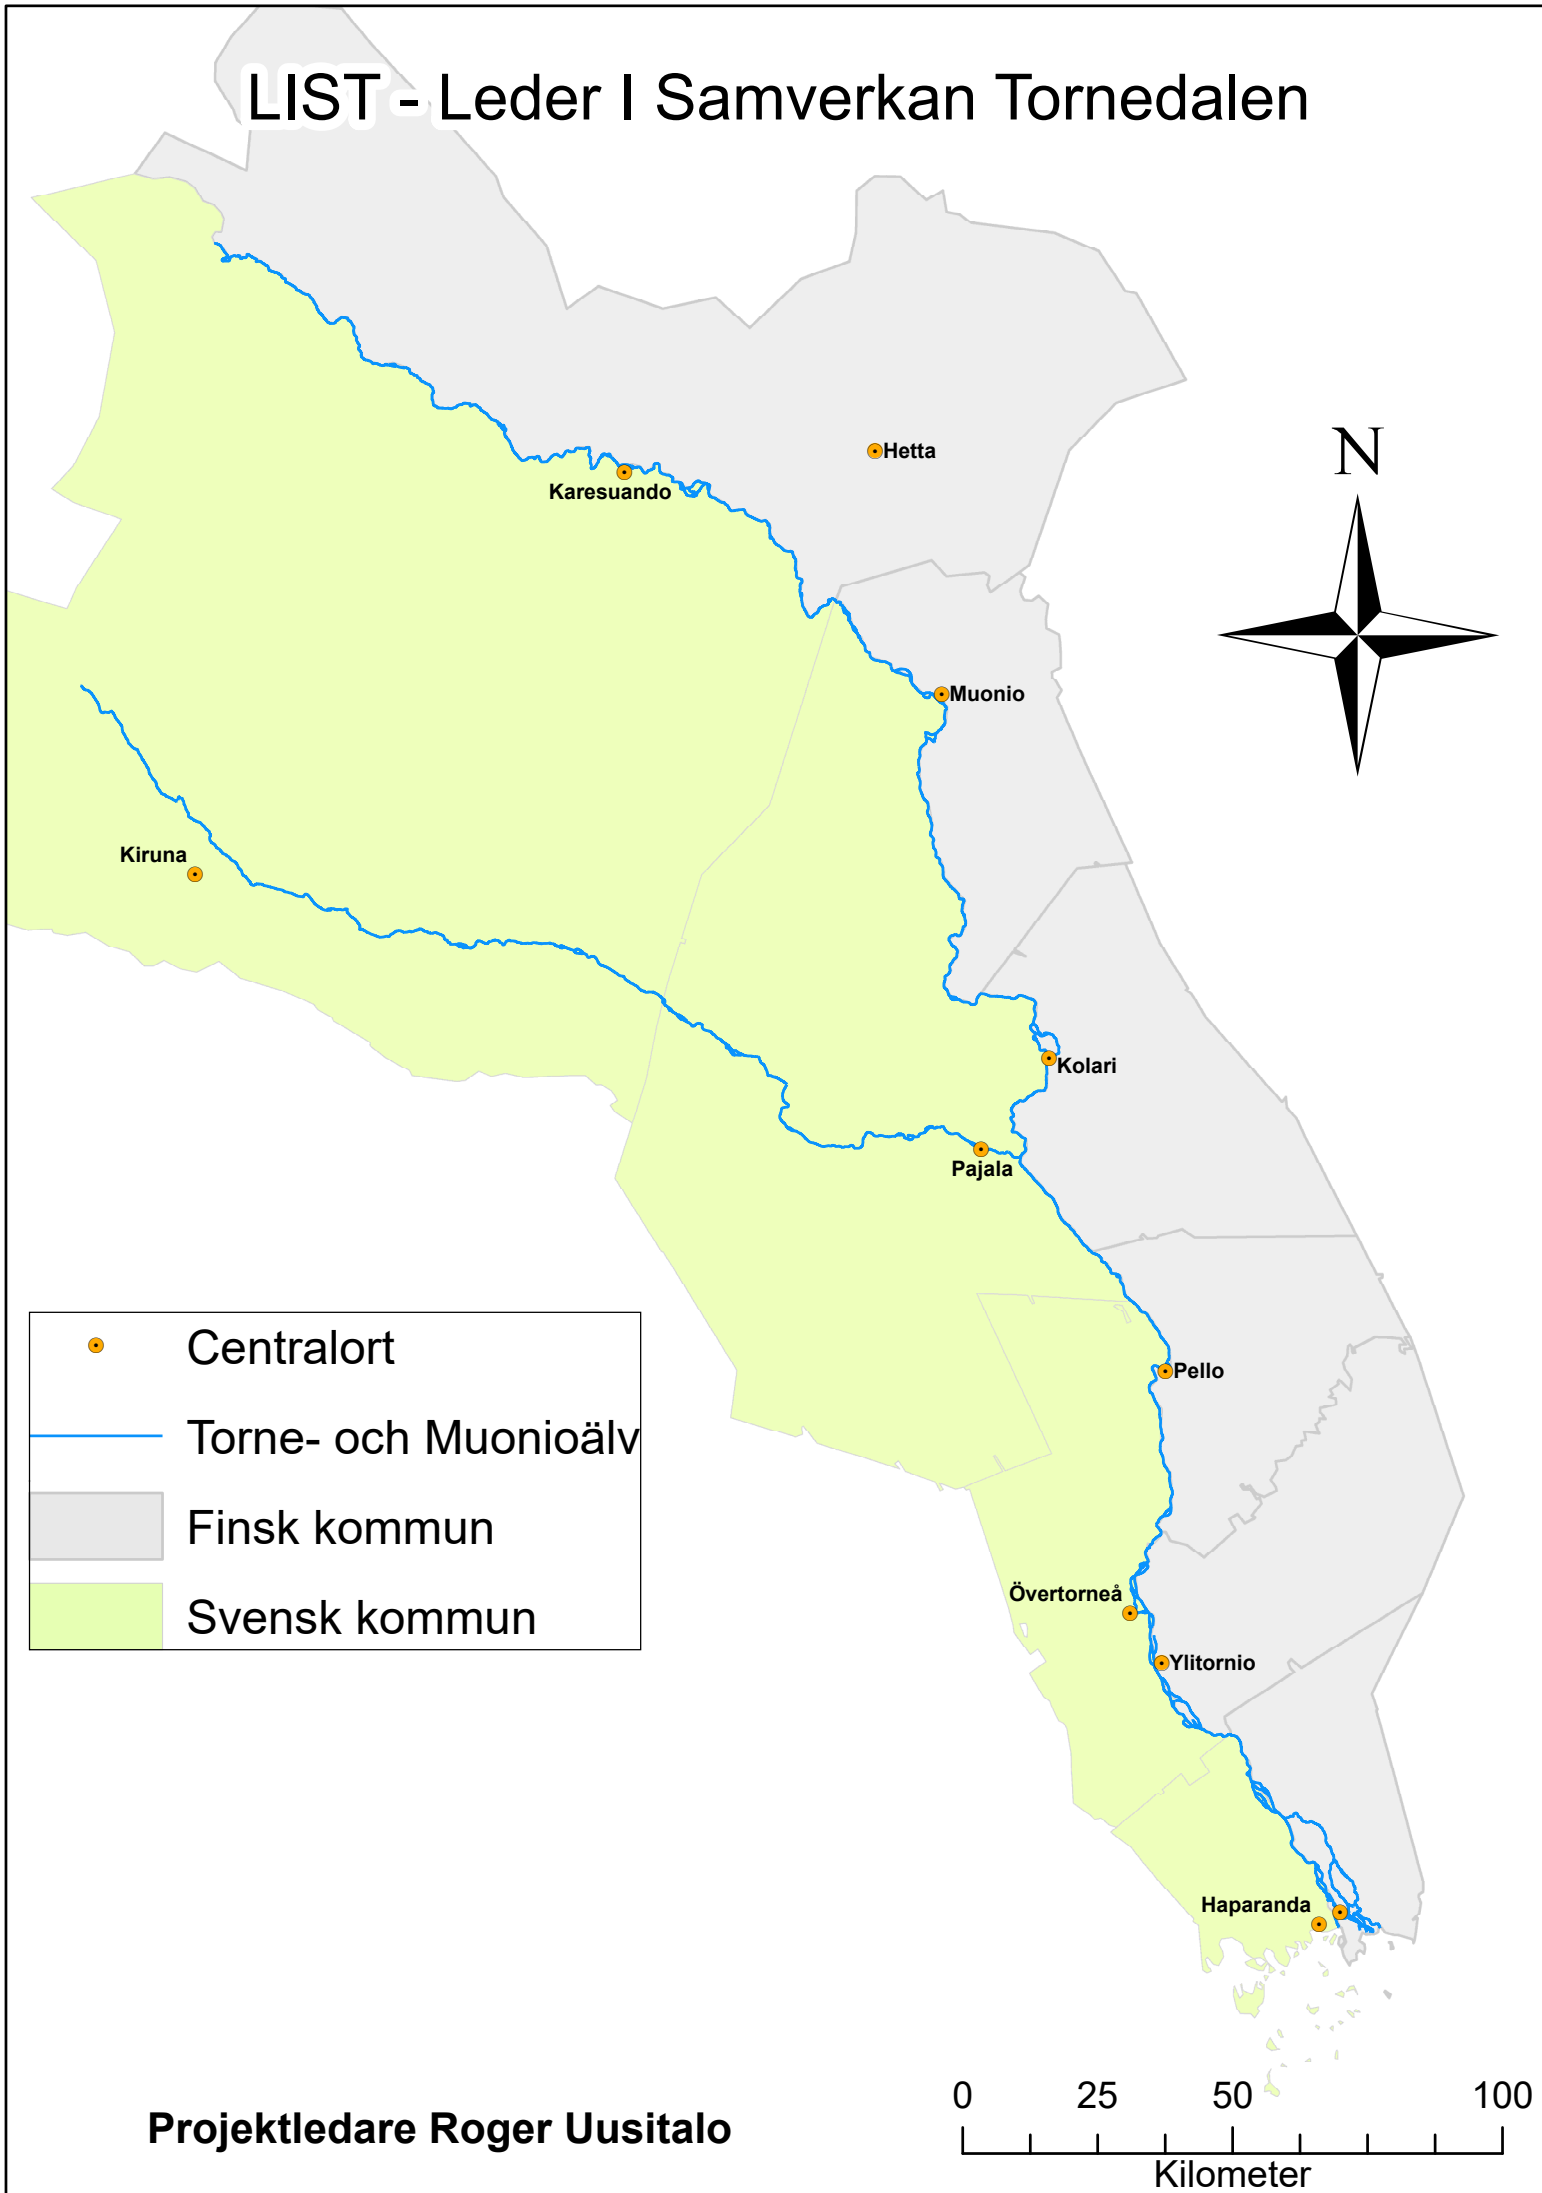

LIST - Leder I Samverkan Tornedalen

- Centralort
- Torne- och Muonioälv
- Finsk kommun
- Svensk kommun

Projektledare Roger Uusitalo

0 25 50 100
Kilometer